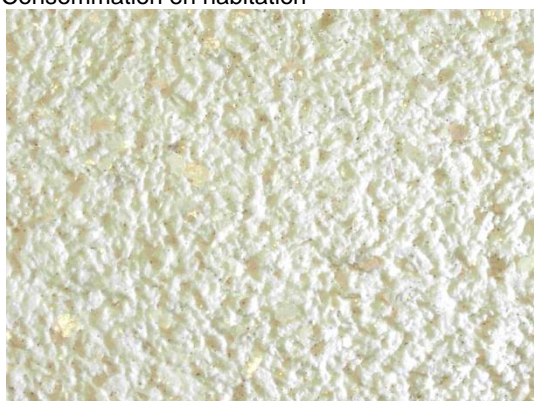

PRIMAVERA Beige

Enduit certifié écologique à fibres Moyennes beige

PRIMAVERA BEIGE Est un enduit décoratif à base de coton écologique 1ère coupe et pleine fleur (98%) mélangé à des fibres végétales et textiles beige, des micas, du cristal et toner.

La cellulose est le liant naturel et l'accrocheur.

Référence :	PRIMAVERA BEIGE
Consommation** :	env. 3,3 m² / sachet
Poids sachet :	env. 800g.
Prix* TTC du sachet :	73,06 €

Prix* TTC au m² (habitat) :	env. 22,14 €

* Prix départ usine (2021/01)

** Consommation en habitation

Echantillons gratuit sur demande